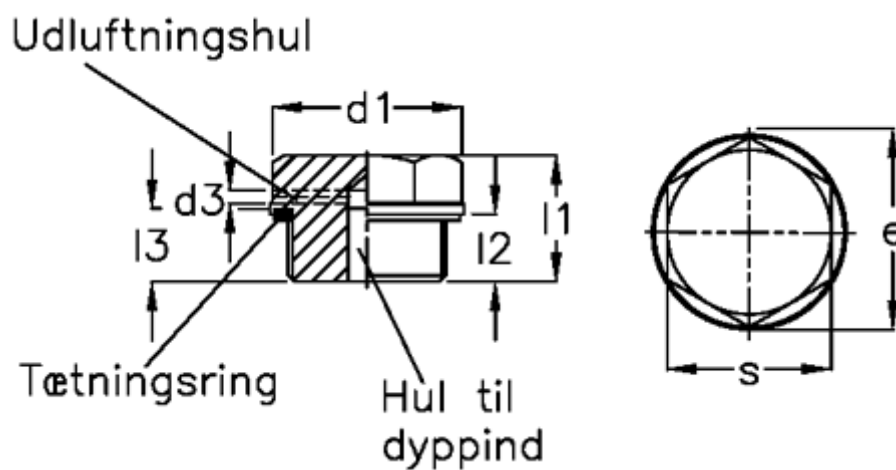

Article number: 20238558

Description: E+G

Threaded plug GN 741-26-M20x1,5-OS-2

Measures

d1 = 26
d2 = M20x1,5
d3 = 2
d4 = M5
e = 24.3
l1 = 16.0
l2 = 8.5
s = 17